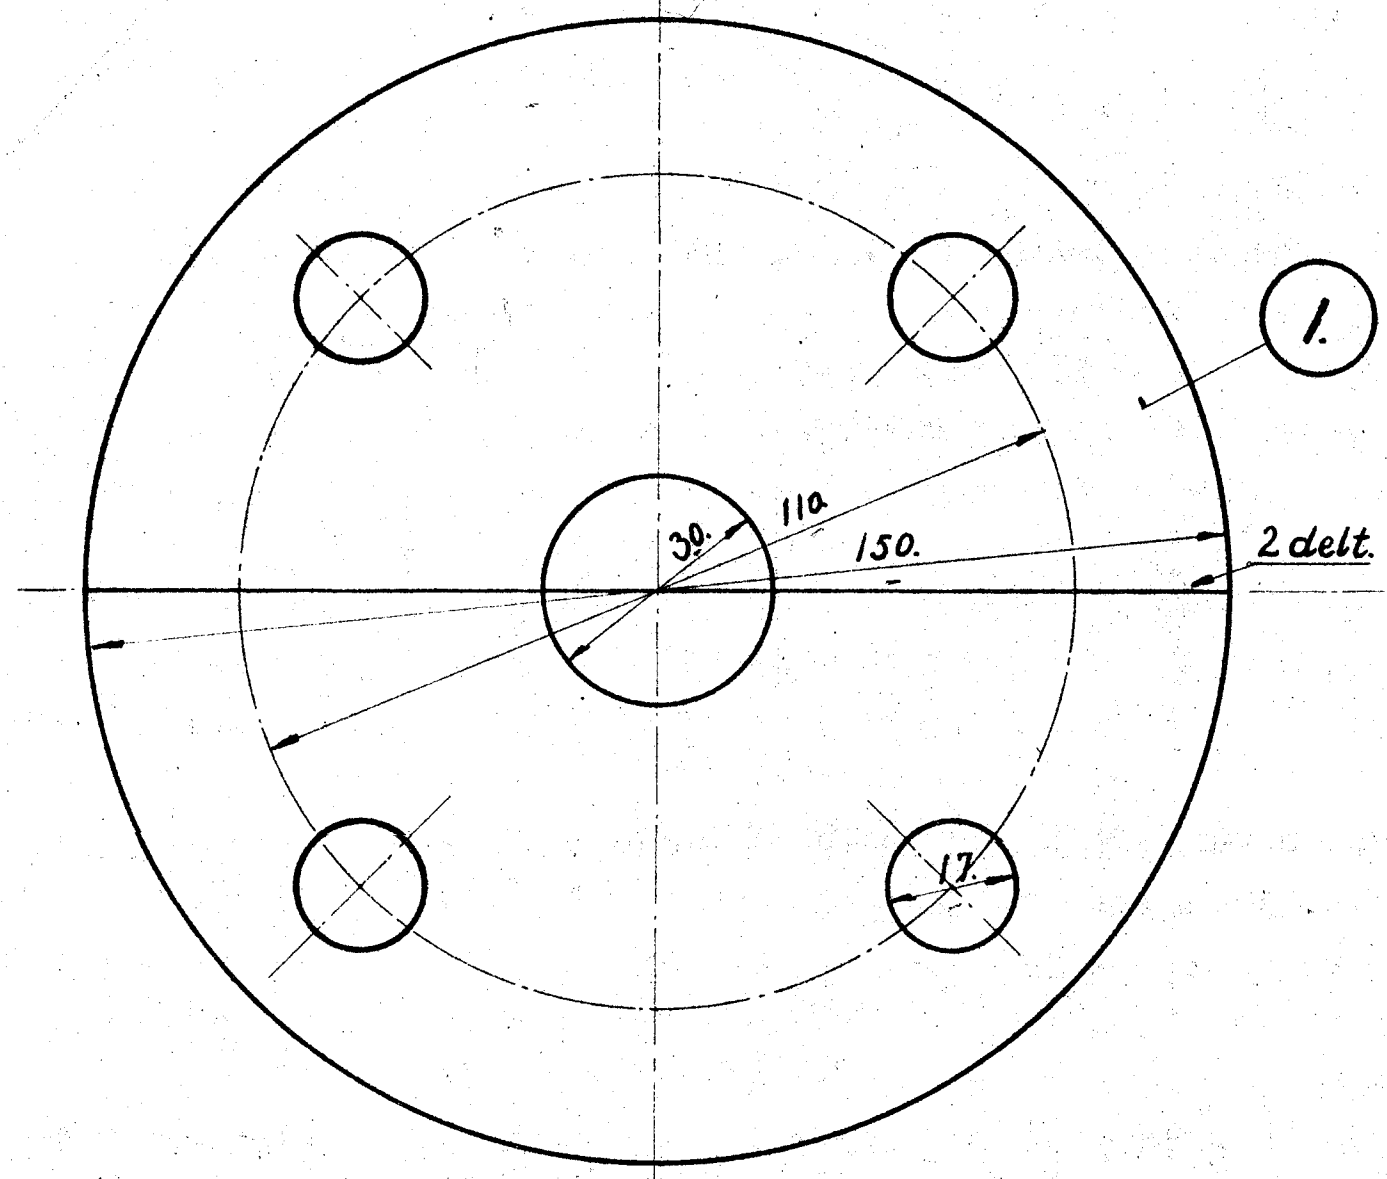

SYVALISTE Nr. 42193

1.	1. Flange 2 delt.	Flussi
2.	1. Haandtag.	"
3.	1. konisk Stlft. 6 ² 45.	"
4.	1. Lukkebolt.	"

158x158
10
28
171
171
50
300

Gl Nr. 6L-233 Lukketøj til Røg-kammerdør.
D. Tenaerlekk. Litra. G

Tegn F15115
Nr. 2-5-1
1:1
Litra
Dato.
G. S. 300