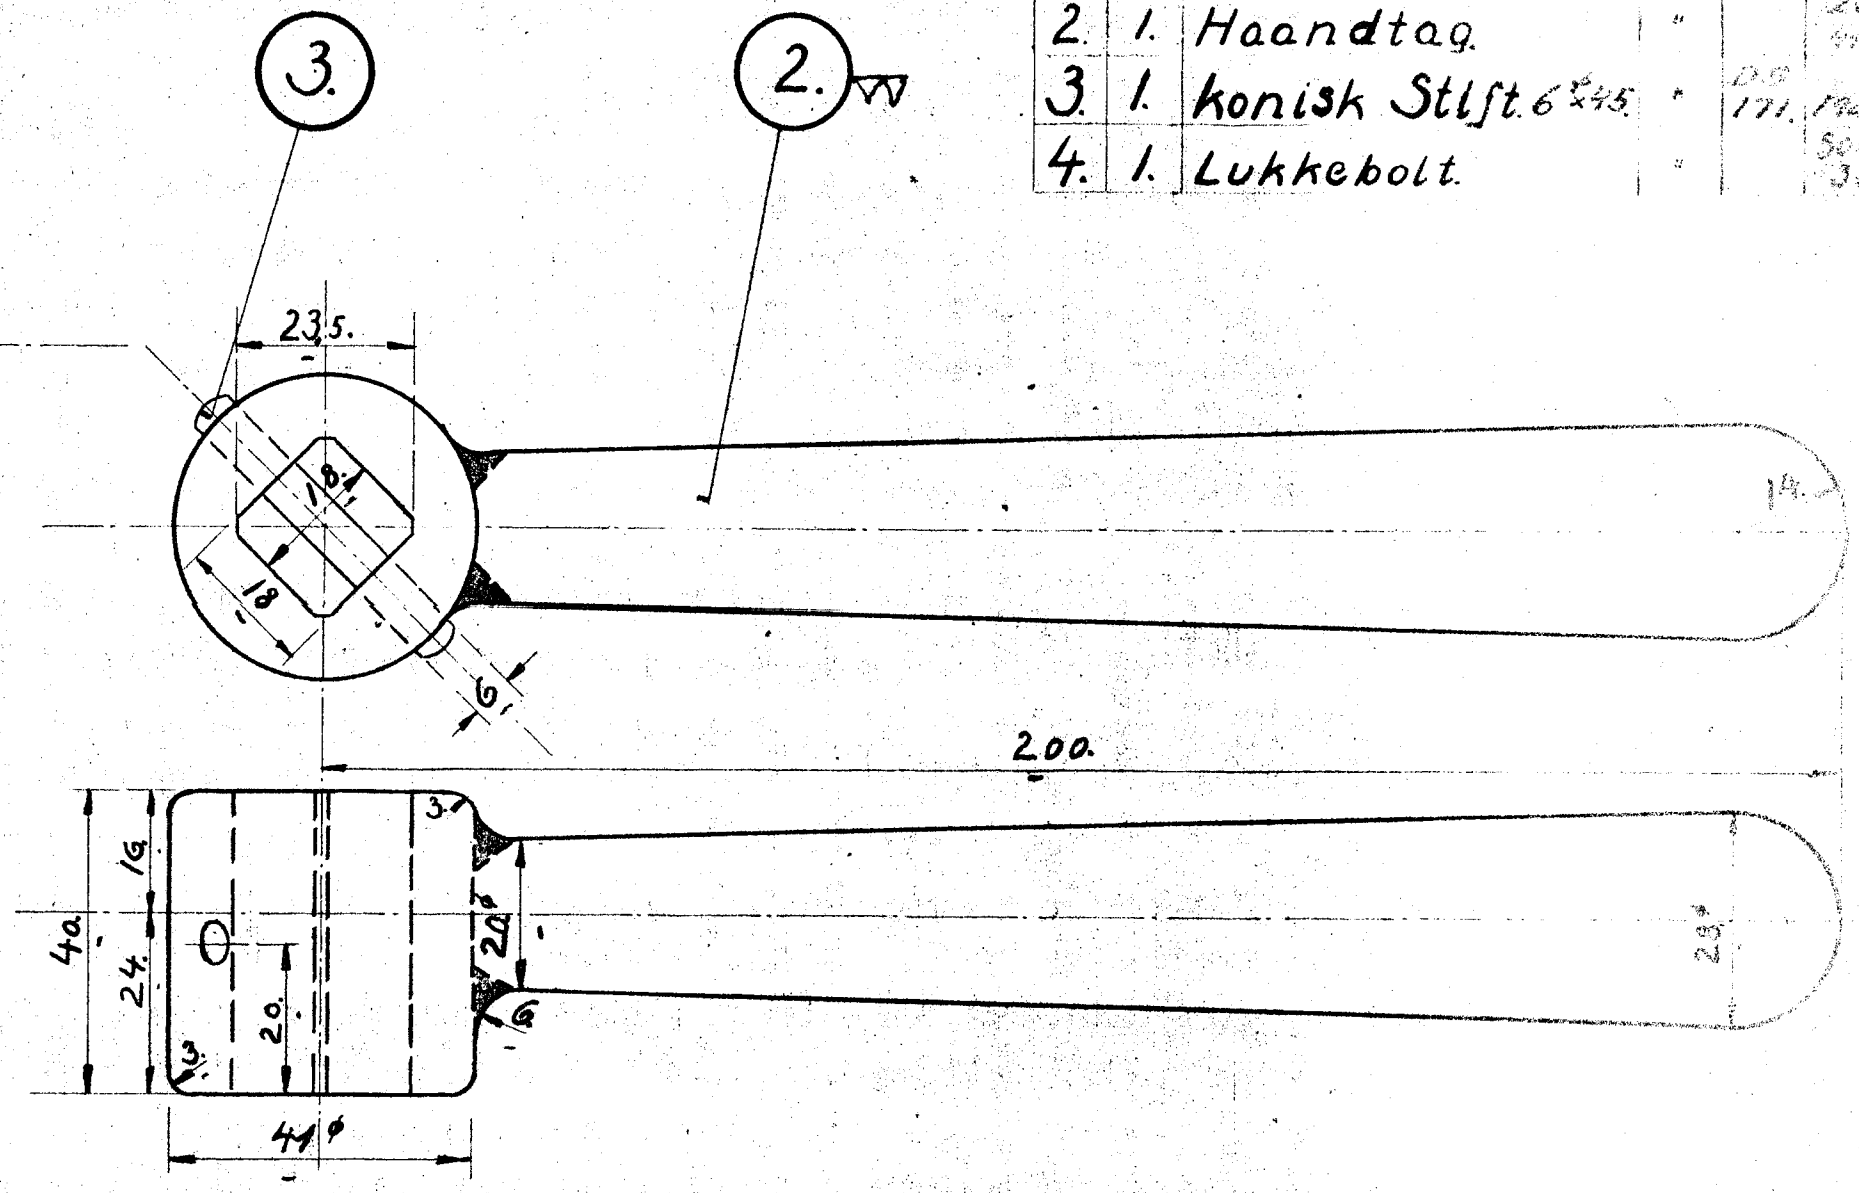

SYVALISTE Nr. 42193

1.	1. Flange 2 delt.	Flussi
2.	1. Haandtag.	"
3.	1. konisk Stlft. 6 ² 45.	"
4.	1. Lukkebolt.	"

158x158
10
28
171
171
50
300

Gl Nr. 6L-233 Lukketøj til Røg-kammerdør.
D. Tenaerlekk. Litra. G

Tegn F15115
Nr. 2-5-1
1:1
Litra
Dato.
G. S. 300