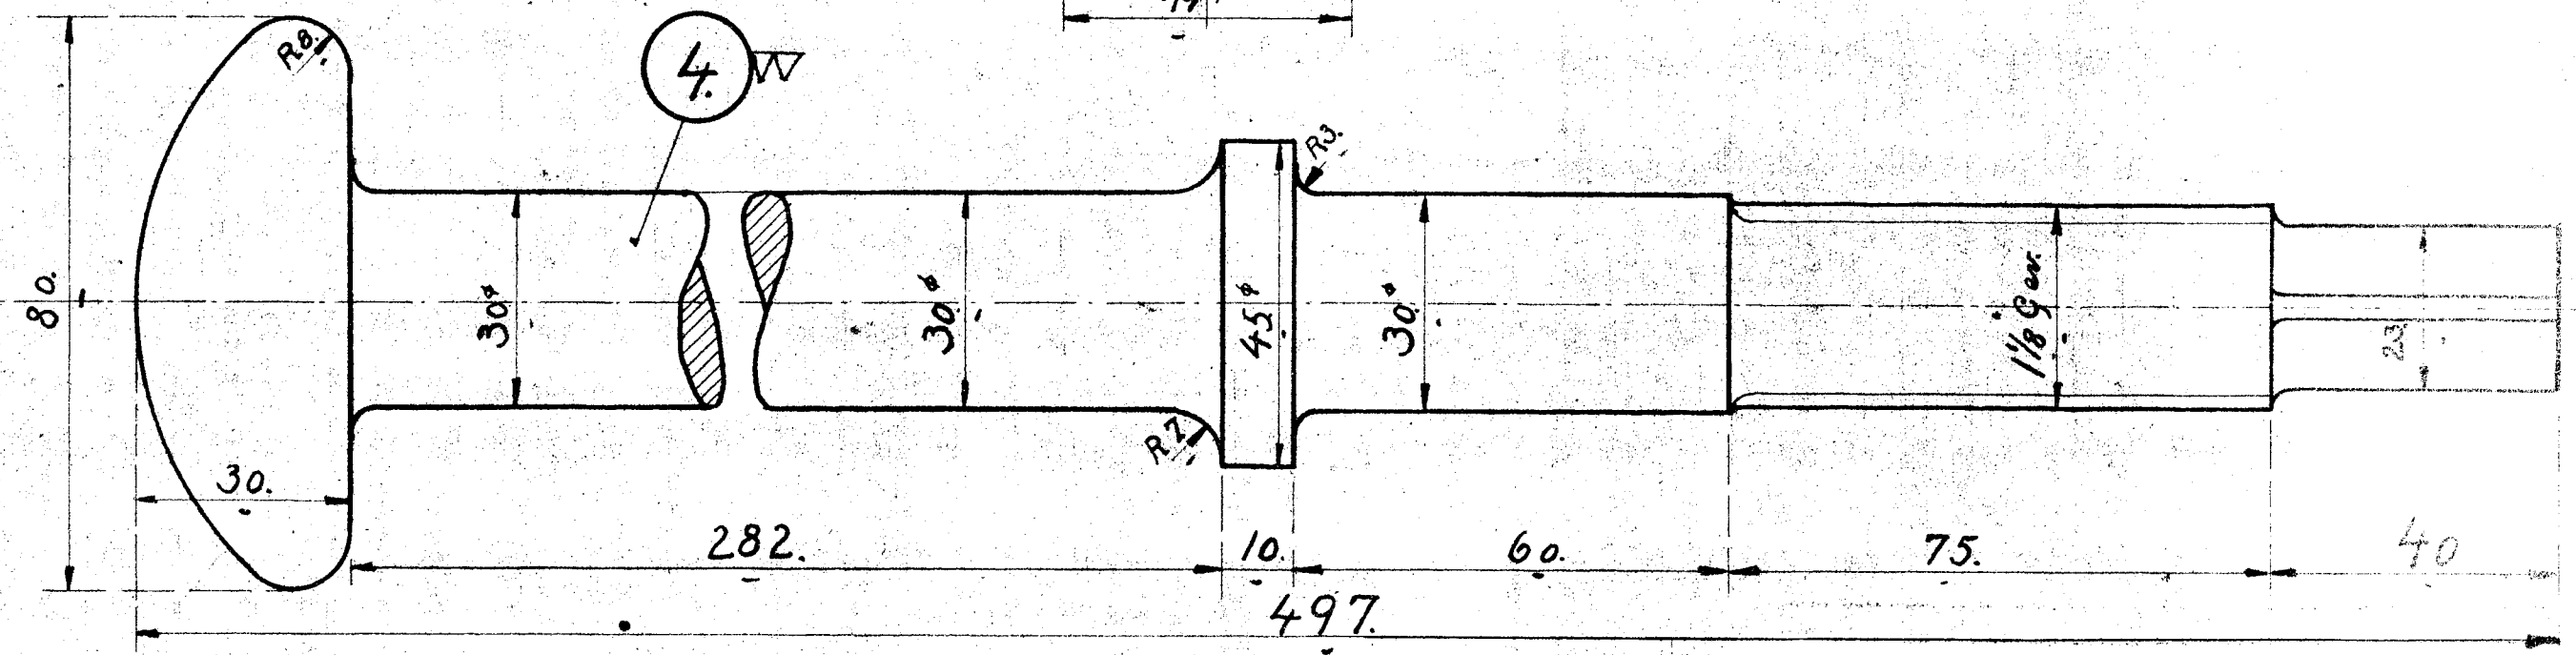

SYVALISTE Nr. 42193

1.	1. Flange 2 delt.	Flussi
2.	1. Haandtag.	"
3.	1. konisk Stlft. 6 ² 45.	"
4.	1. Lukkebolt.	"

158x158
10
28
171
171
50
300

Gl Nr. 6L-233 Lukketøj til Røg-kammerdør.
D. Tenaerlekk. Litra. G

Tegn F15115
Nr. 2-5-1
1:1
Litra
Dato.
G. S. 300