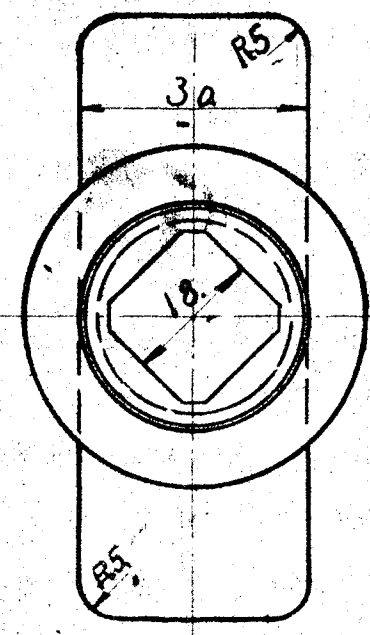

SYVALISTE Nr. 42193

1.	1. Flange 2 delt.	Flussi
2.	1. Haandtag.	"
3.	1. konisk Stlft. 6 ² 45.	"
4.	1. Lukkebolt.	"

158x158
10
28
171
171
50
300

Gl Nr. 6L-233 Lukketøj til Røg-kammerdør.
D. Tenaerlekk. Litra. G

Tegn F15115
Nr. 2-5-1
1:1
Litra
Dato.
G. S. 300